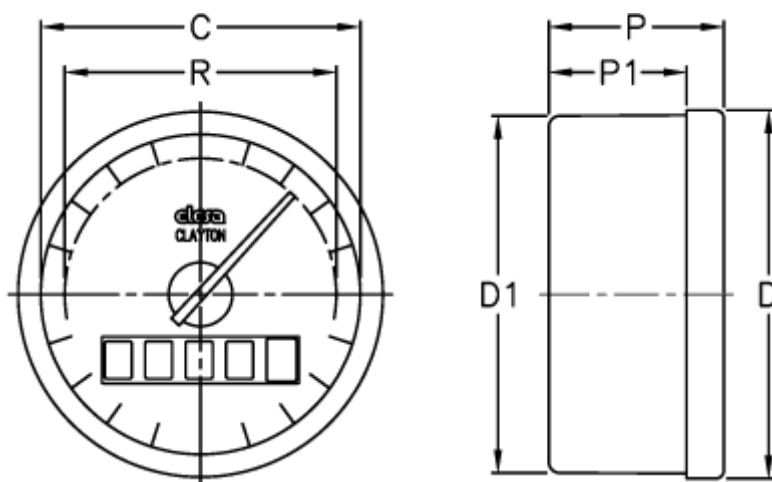

Varenummer: 2307072701
Beskrivelse: E+G Indikator
GW12-0004.0-D

Mål

C	= 60
D	= 68.5
D1	= 67
P	= 33
P1	= 26
R	= 51
Viserens nøjagtighed = 0,05	